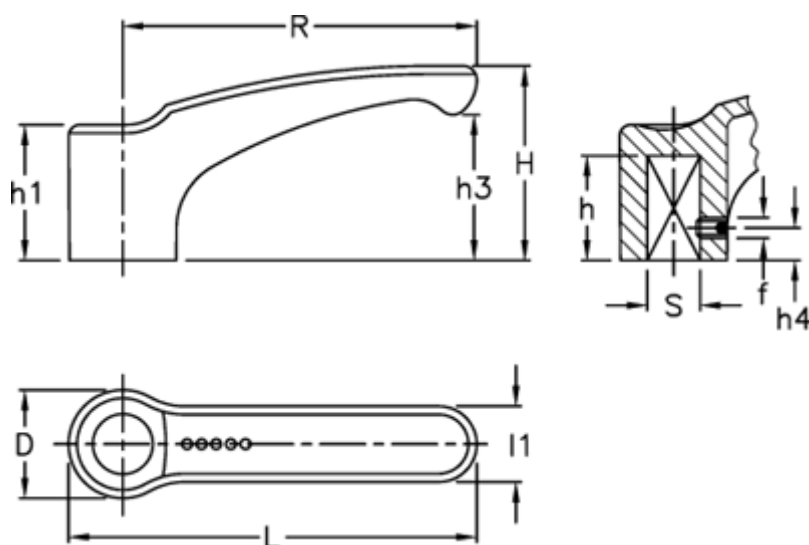

Varenummer: 23052321261
Beskrivelse: E+G Fast spændegreb
ERF.63 N-6x6-C1, Sort

Mål

D = 19.0	l1 = 13.5
f = M4	R = 63
h = 20	S H10 = 6x6
H = 35.0	
h1 = 24.5	
h3 = 26.5	
h4 = 8	
L = 73.5	